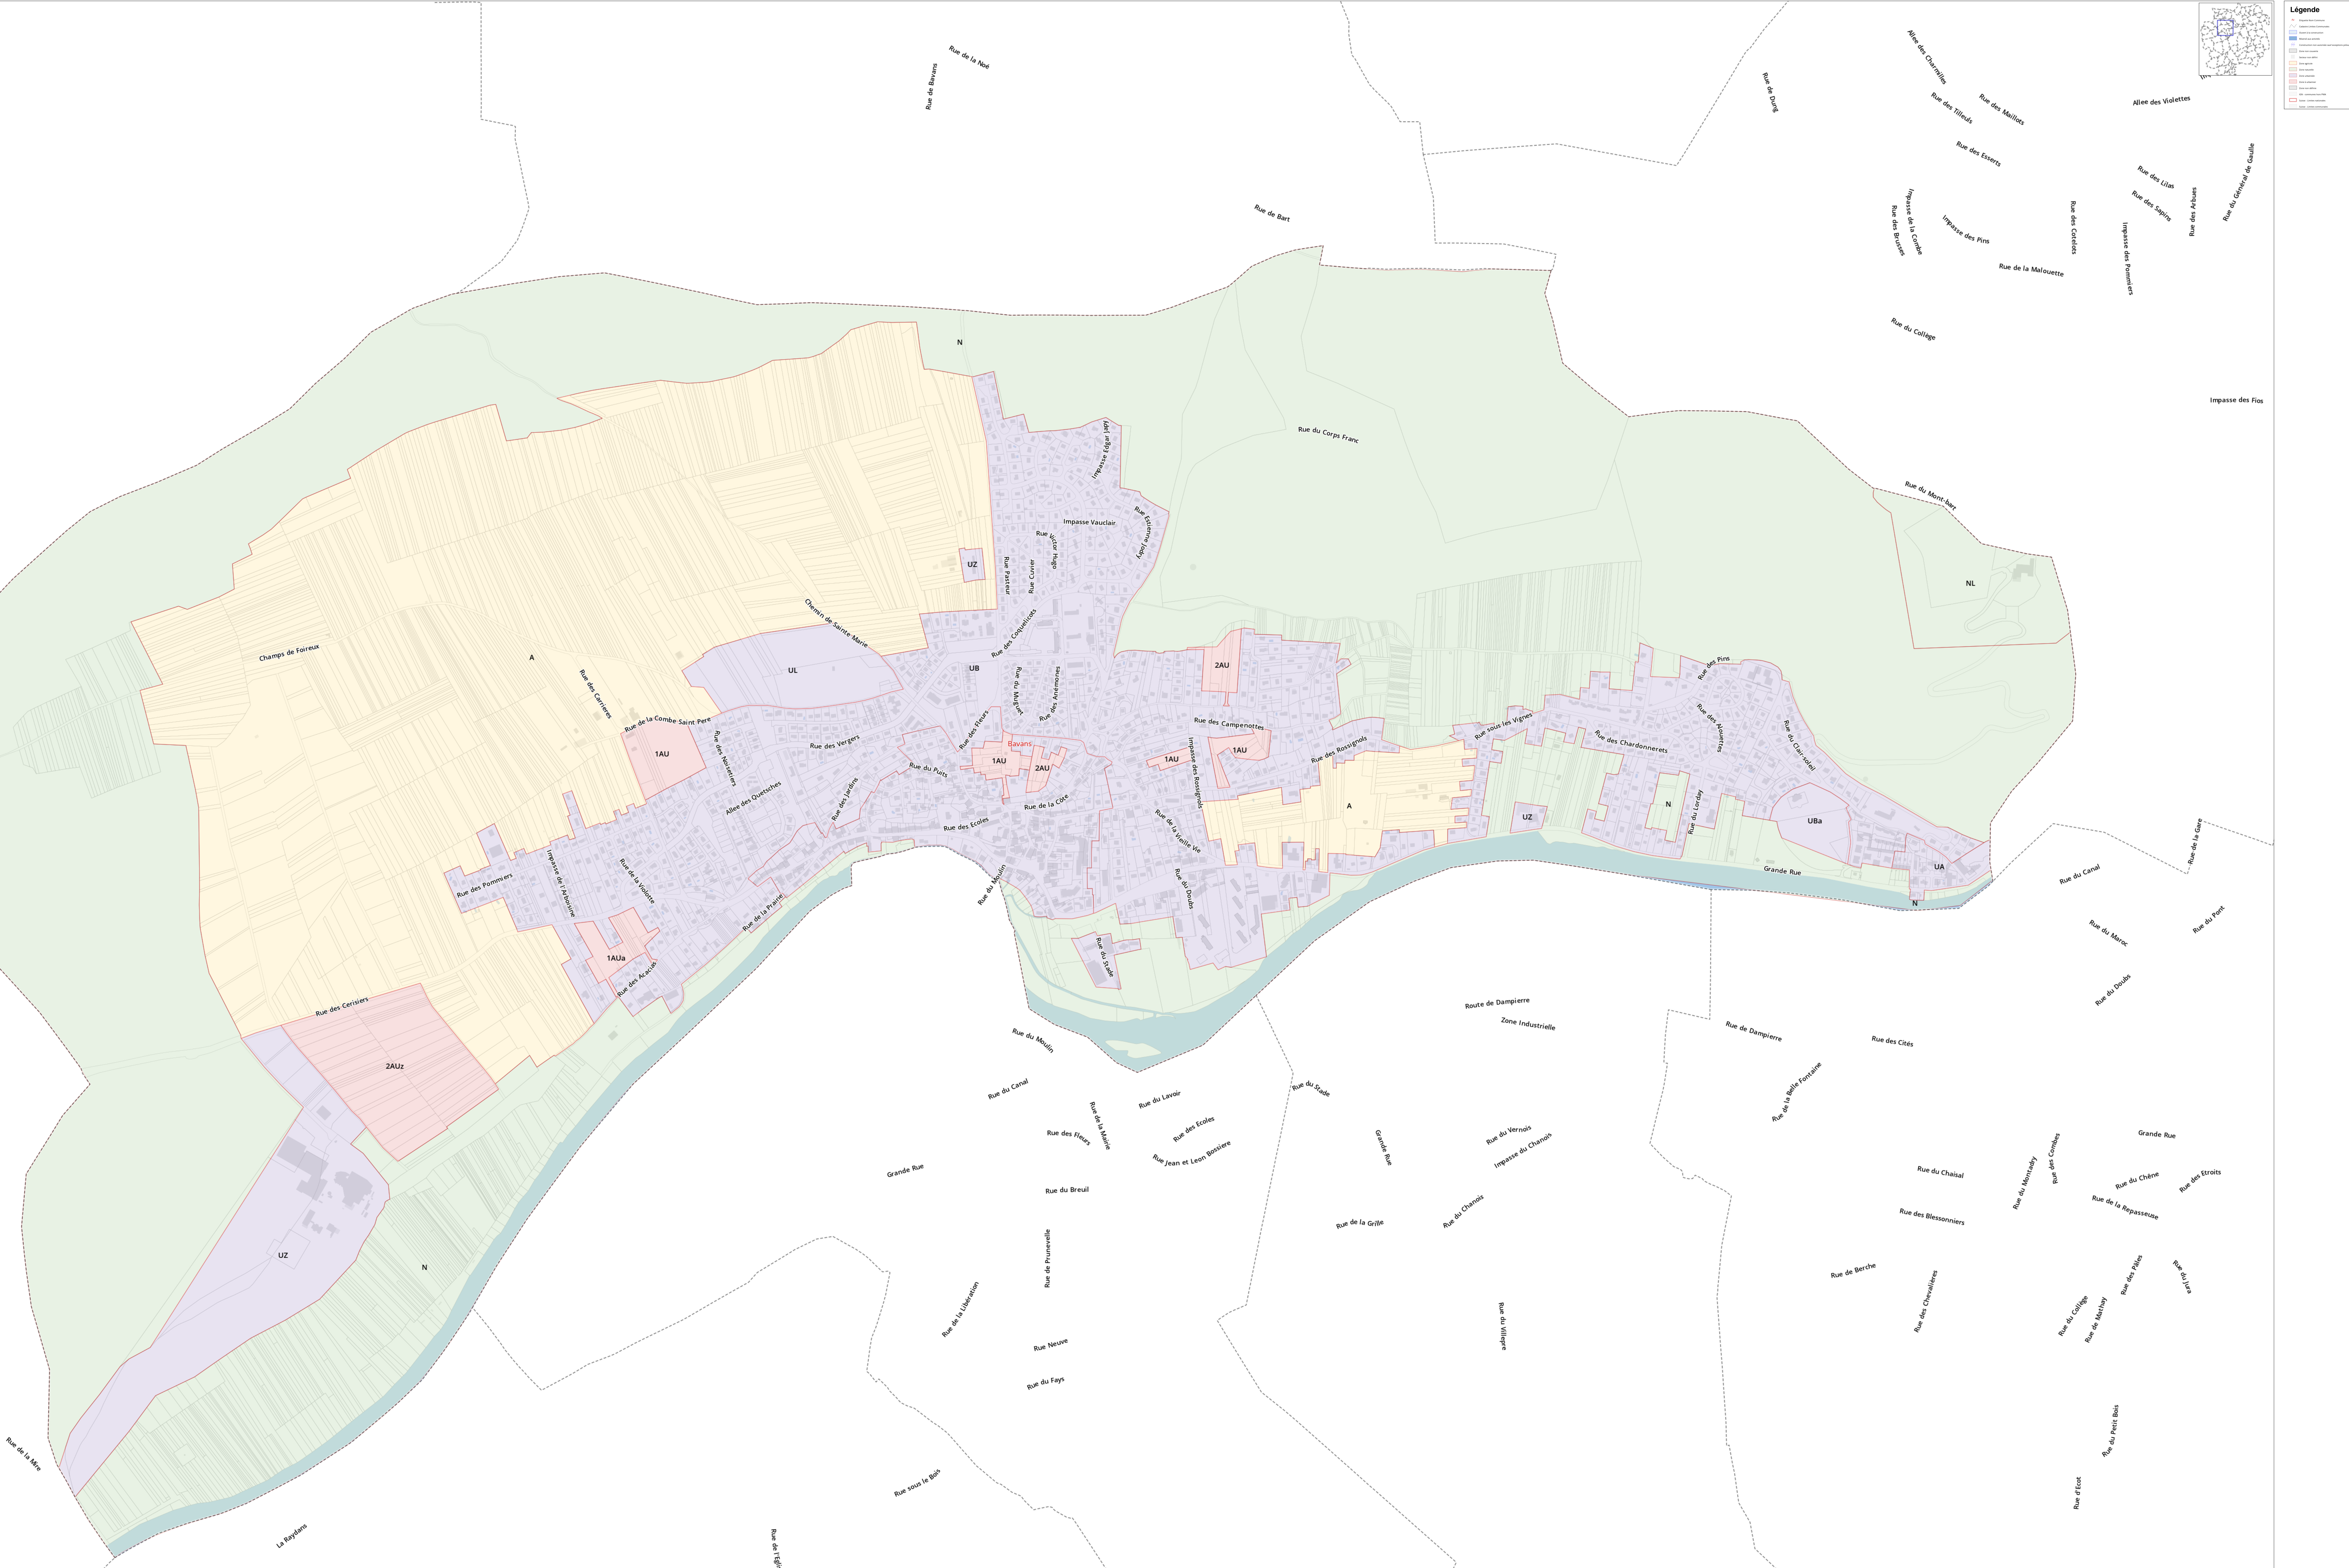

Rue de la Mère

La Boyonna

Echelle 1:5000